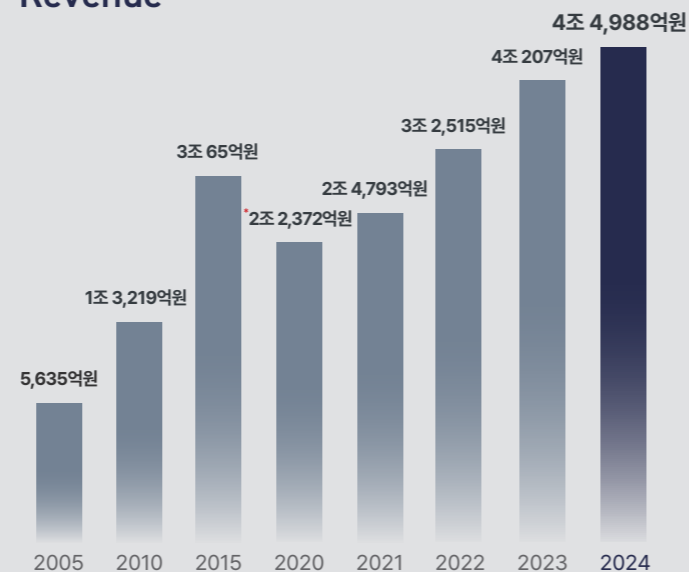

OVERVIEW

General Status

서연은 50년의 역사를 넘어 100년 기업으로 도약하기 위해 급변하는 글로벌 경영환경에 선제적으로 대응하고, 끊임없는 도전과 변화를 통해 미래 자동차 부품 산업을 이끌어가는 글로벌 선두 기업으로 성장해 나가겠습니다.

서연그룹 창립일 1972. 4. 21

사업내용 자동차내장 관련 부품 개발, 제조, 판매

계열사 및 관계사
Domestic 8 / Overseas 48

History

- **1972**
  - 1972 한일이화 창립
  - 1987 탑금속(현 서연타메탈) 설립
  - 1994 한일내장(현 서연인테크) 설립
  - 1996 앳싼한일 합작사 설립
  - 1997 한일C&F(현 서연씨엔에프) 설립
- **2000**
  - 2002 강소서연이화 법인 설립
  - 2004 서연이화솔로박 법인 설립
  - 2005 알라바마 법인 설립
  - 북경한일과기유한공사 설립
  - 2006 서연씨맛인디아 법인 설립
  - 2008 서연이화첸나이 법인 설립
- **2010**
  - 2010 서연이화브라질 법인 설립
  - 독일 R&D사무실 개소
  - 서연이화조지아 법인 설립
  - 서연씨맛인디아 연구소 설립
  - 2012 서연이화폴란드 법인 설립
  - 2014 지주회사 체제 출범
  - 서연이화멕시코 법인 설립
  - 2016 계열사 사명 변경
  - 서연R&D센터 준공
  - 2017 서연씨맛아난타푸르 법인 설립
- **2020**
  - 2020 씨맛서연인도네시아 법인 설립
  - 2021 서연 미래기술관 '하모니움' 개관
  - 2022 서연이화 서버너 설립
  - 2023 서연노스아메리카 설립
  - 서연씨맛크리슈나기리 법인 설립
  - 2024 서연이화 텍사스 설립
  - 2025 서연씨맛푸네 설립

3조 4,245 억원

자산

4조 4,988 억원

매출액

16,829 명

Total

종업원

(국내 : 2,204명 / 해외 : 14,625명)

60 개

사업장 / 연구소

(48개 사업장 + 12개 연구소)

Revenue

* 2015년 대비 2020년 매출 감소는 계열사 매각에 따른 영향임