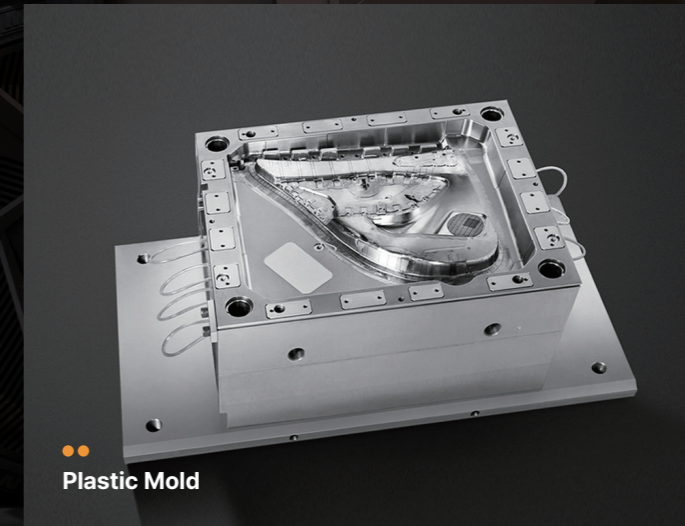

Prestige Seat

Plastic Mold