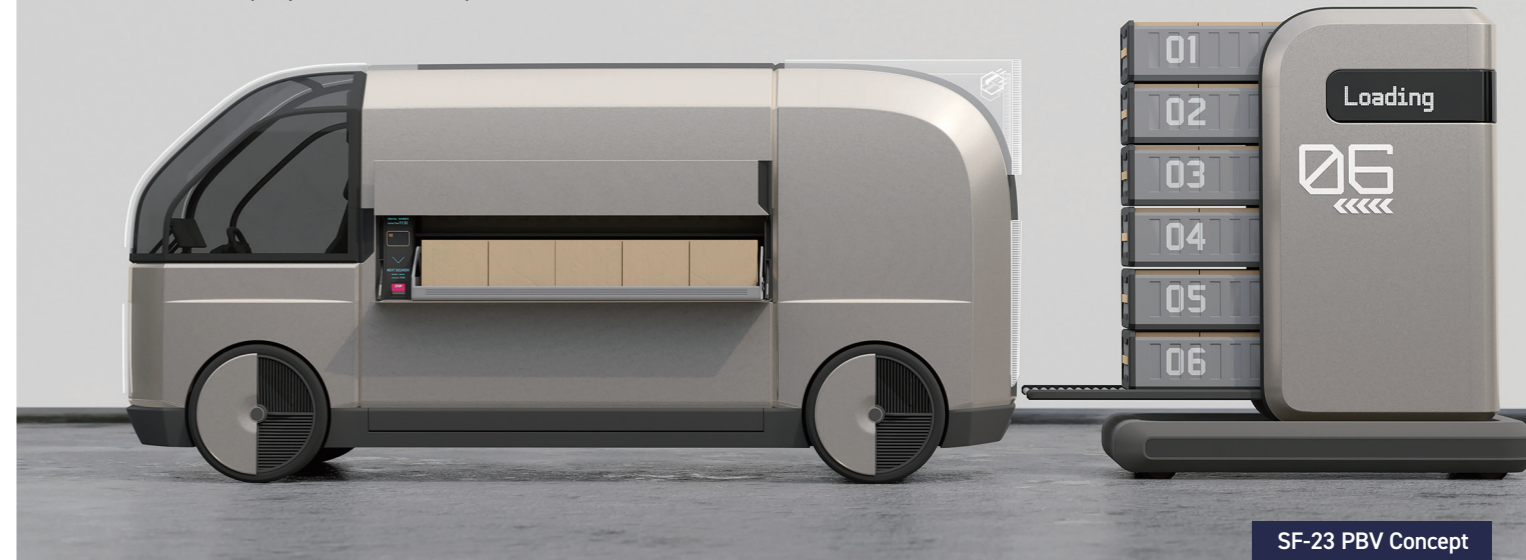

MAJOR PRODUCTS

서연의 최첨단 제품은 인간 중심의 인터페이스(HMI)와 정밀한 엔지니어링을 융합하여, 기술이 주는 편리함과 감성이 주는 만족을 동시에 실현합니다. 자동차 도어트림과 범퍼, 시트에 인공지능(AI), 스마트 센서, 친환경 경량 소재와 같은 최첨단 기술을 접목하여 더욱 직관적이고 감각적인 솔루션을 제공합니다.

Door Trim

차량 도어의 안쪽에 위치하는 내장 트림으로, 승객에게 각종 편의를 제공하고 측면 충돌 시 승객의 상해를 방지함과 동시에 차량 실내 미관을 미려하게 하는 기능을 갖습니다.

Bumper

차량 전/후방에 위치하는 외장재로서, 전/후방 충돌에너지를 효과적으로 흡수하여 충격이 승객 및 차량에 직접적으로 가해지는 것을 방지하고, 각종 램프류와 조화를 이루어 차량 외관을 아름답게 하는 역할을 합니다.

Technology Trend

전기차, 수소차 등의 미래형 차량이 지속적으로 개발됨에 따라 충격/진동/소음을 효과적으로 차단하여 보다 정숙하고 안전한 환경을 제공하기 위한 기술의 발전이 한층 더 중요해지고 있습니다.

SF-23 PBV (Purpose Built Vehicle) 차량은 커머셜 딜리버리 컨셉의 모델입니다.

Vision 2030

Vision 2030 차량은 사용자가 언제 어디서든 자신만의 오아시스를 경험할 수 있도록 개발되었으며, 주행과 휴식, 명상을 아우르는 새로운 이동 경험을 주는 모델입니다.

Vision Interior Buck

SF-24 차량은 자사 신기술과 신소재가 적용된 비즈니스 모델입니다.